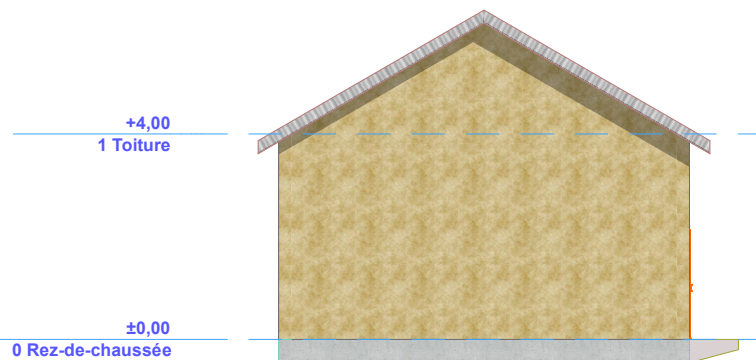

TRAVAUX DE CONSTRUCTION DES 4 ENTREPOTS POUR LE PROJET D'AUTONOMISATION DES REFUGIES ET DES COMMUNAUTES HOTES : VISION HAGUINA/CLTF

	MAITRE D'OUVRAGE : PAM	SITE : KHOURMA/ZABOUT	ECHELLE : 1:100
	MAITRE D'OEUVRE : OHDEL	PROVINCE : SILA	DATE : 25/03/2026
	DESSINATEUR: YANKA PAWAKKE	DEPARTEMENT DE KIMITI	PAGE : 01

TRAVAUX DE CONSTRUCTION DES 4 ENTREPOTS POUR LE PROJET D'AUTONOMISATION DES REFUGIES ET DES COMMUNAUTES HOTES : VISION HAGUINA/CLTF

	MAITRE D'OUVRAGE : PAM	SITE : KHOURMA/ZABOUT	EHELLE : 1:100
	MAITRE D'OEUVRE : OHDEL	PROVINCE : SILA	DATE : 25/03/2026
	DESSINATEUR: YANKA PAWAKKE	DEPARTEMENT DE KIMITI	PAGE : 02

Façade laterale gauche

Façade laterale gauche

TRAVAUX DE CONSTRUCTION DES 4 ENTREPOTS POUR LE PROJET D'AUTONOMISATION DES REFUGIES ET DES COMMUNAUTES HOTES : VISION HAGUINA/CLTF

	MAITRE D'OUVRAGE : PAM	SITE : KHOURMA/ZABOUT	ECELLE : 1:100
	MAITRE D'OEUVRE : OHDEL	PROVINCE : SILA	DATE : 25/03/2026
	DESSINATEUR: YANKA PAWAKKE	DEPARTEMENT DE KIMITI	PAGE : 03

Coupe C-C

Coupe C1-C1

Coupe C2-C2

TRAVAUX DE CONSTRUCTION DES 4 ENTREPOTS POUR LE PROJET D'AUTONOMISATION DES REFUGIES ET DES COMMUNAUTES HOTES : VISION HAGUINA/CLTF

	MAITRE D'OUVRAGE : PAM	SITE : KHOURMA/ZABOUT	ECHELLE : 1:100
	MAITRE D'OEUVRE : OHDEL	PROVINCE : SILA	DATE : 25/03/2026
	DESSINATEUR: YANKA PAWAKKE	DEPARTEMENT DE KIMITI	PAGE : 04