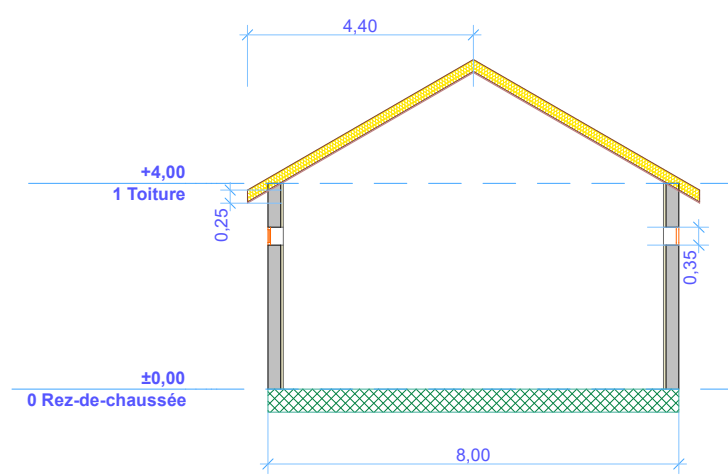

Coupe C2-C2

TRAVAUX DE CONSTRUCTION DES 4 ENTREPOTS POUR LE PROJET D'AUTONOMISATION DES REFUGIES ET DES COMMUNAUTES HOTES : VISION HAGUINA/CLTF

	MAITRE D'OUVRAGE : PAM	SITE : KHOURMA/ZABOUT	ECHELLE : 1:100
	MAITRE D'OEUVRE : OHDEL	PROVINCE : SILA	DATE : 25/03/2026
	DESSINATEUR: YANKA PAWAKKE	DEPARTEMENT DE KIMITI	PAGE : 04