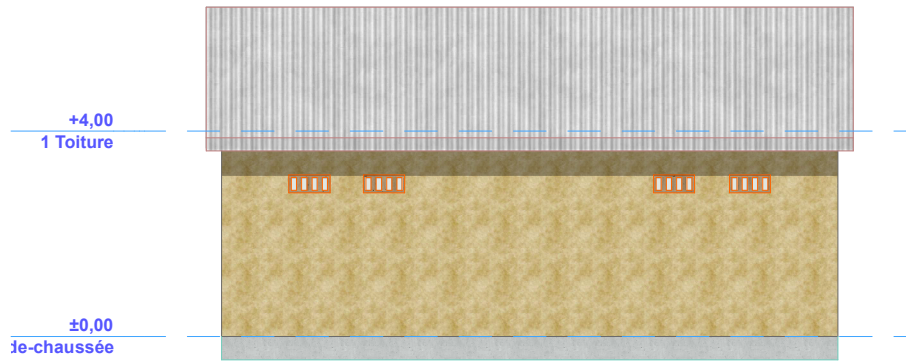

TRAVAUX DE CONSTRUCTION DES 4 ENTREPOTS POUR LE PROJET D'AUTONOMISATION DES REFUGIES ET DES COMMUNAUTES HOTES : VISION HAGUINA/CLTF

	MAITRE D'OUVRAGE : PAM	SITE : KHOURMA/ZABOUT	ECHELLE : 1:100
	MAITRE D'OEUVRE : OHDEL	PROVINCE : SILA	DATE : 25/03/2026
	DESSINATEUR: YANKA PAWAKKE	DEPARTEMENT DE KIMITI	PAGE : 01

TRAVAUX DE CONSTRUCTION DES 4 ENTREPOTS POUR LE PROJET D'AUTONOMISATION DES REFUGIES ET DES COMMUNAUTES HOTES : VISION HAGUINA/CLTF

	MAITRE D'OUVRAGE : PAM	SITE : KHOURMA/ZABOUT	EHELLE : 1:100
	MAITRE D'OEUVRE : OHDEL	PROVINCE : SILA	DATE : 25/03/2026
	DESSINATEUR: YANKA PAWAKKE	DEPARTEMENT DE KIMITI	PAGE : 02

Façade laterale gauche

Façade laterale gauche

TRAVAUX DE CONSTRUCTION DES 4 ENTREPOTS POUR LE PROJET D'AUTONOMISATION DES REFUGIES ET DES COMMUNAUTES HOTES : VISION HAGUINA/CLTF

	MAITRE D'OUVRAGE : PAM	SITE : KHOURMA/ZABOUT	ECELLE : 1:100
	MAITRE D'OEUVRE : OHDEL	PROVINCE : SILA	DATE : 25/03/2026
	DESSINATEUR: YANKA PAWAKKE	DEPARTEMENT DE KIMITI	PAGE : 03

Coupe C-C

Coupe C1-C1

Coupe C2-C2

TRAVAUX DE CONSTRUCTION DES 4 ENTREPOTS POUR LE PROJET D'AUTONOMISATION DES REFUGIES ET DES COMMUNAUTES HOTES : VISION HAGUINA/CLTF

	MAITRE D'OUVRAGE : PAM	SITE : KHOURMA/ZABOUT	ECHELLE : 1:100
	MAITRE D'OEUVRE : OHDEL	PROVINCE : SILA	DATE : 25/03/2026
	DESSINATEUR: YANKA PAWAKKE	DEPARTEMENT DE KIMITI	PAGE : 04