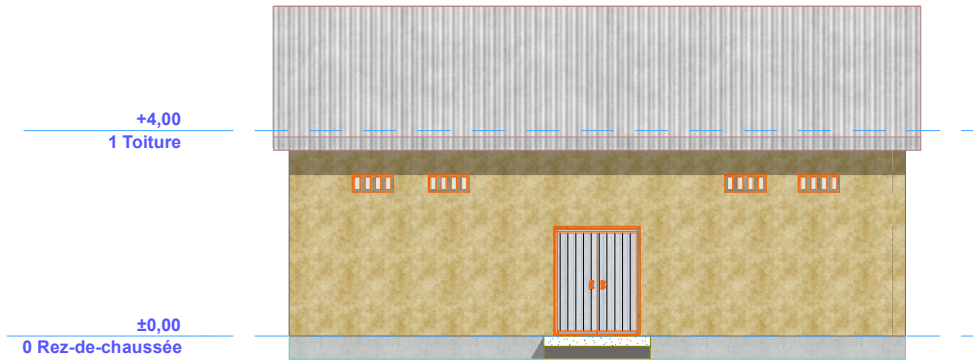

TRAVAUX DE CONSTRUCTION DES 4 ENTREPOTS POUR LE PROJET D'AUTONOMISATION DES REFUGIES ET DES COMMUNAUTES HOTES : VISION HAGUINA/CLTF

	MAITRE D'OUVRAGE : PAM	SITE : KHOURMA/ZABOUT	ECHELLE : 1:100
	MAITRE D'OEUVRE : OHDEL	PROVINCE : SILA	DATE : 25/03/2026
	DESSINATEUR: YANKA PAWAKKE	DEPARTEMENT DE KIMITI	PAGE : 01

TRAVAUX DE CONSTRUCTION DES 4 ENTREPOTS POUR LE PROJET D'AUTONOMISATION DES REFUGIES ET DES COMMUNAUTES HOTES : VISION HAGUINA/CLTF

	MAITRE D'OUVRAGE : PAM	SITE : KHOURMA/ZABOUT	EHELLE : 1:100
	MAITRE D'OEUVRE : OHDEL	PROVINCE : SILA	DATE : 25/03/2026
	DESSINATEUR: YANKA PAWAKKE	DEPARTEMENT DE KIMITI	PAGE : 02

Façade laterale gauche

Façade laterale gauche

TRAVAUX DE CONSTRUCTION DES 4 ENTREPOTS POUR LE PROJET D'AUTONOMISATION DES REFUGIES ET DES COMMUNAUTES HOTES : VISION HAGUINA/CLTF

	MAITRE D'OUVRAGE : PAM	SITE : KHOURMA/ZABOUT	ECELLE : 1:100
	MAITRE D'OEUVRE : OHDEL	PROVINCE : SILA	DATE : 25/03/2026
	DESSINATEUR: YANKA PAWAKKE	DEPARTEMENT DE KIMITI	PAGE : 03

Coupe C-C

Coupe C1-C1

Coupe C2-C2

TRAVAUX DE CONSTRUCTION DES 4 ENTREPOTS POUR LE PROJET D'AUTONOMISATION DES REFUGIES ET DES COMMUNAUTES HOTES : VISION HAGUINA/CLTF

	MAITRE D'OUVRAGE : PAM	SITE : KHOURMA/ZABOUT	ECHELLE : 1:100
	MAITRE D'OEUVRE : OHDEL	PROVINCE : SILA	DATE : 25/03/2026
	DESSINATEUR: YANKA PAWAKKE	DEPARTEMENT DE KIMITI	PAGE : 04