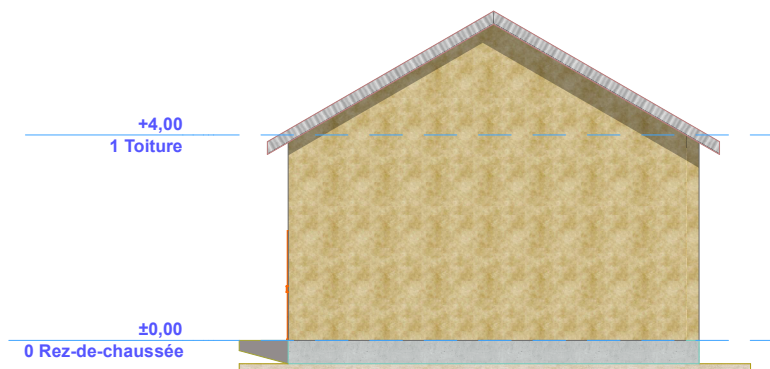

TRAVAUX DE CONSTRUCTION DES 4 ENTREPOTS POUR LE PROJET D'AUTONOMISATION DES REFUGIES ET DES COMMUNAUTES HOTES : VISION HAGUINA/CLTF

	MAITRE D'OUVRAGE : PAM	SITE : KHOURMA/ZABOUT	ECHELLE : 1:100
	MAITRE D'OEUVRE : OHDEL	PROVINCE : SILA	DATE : 25/03/2026
	DESSINATEUR: YANKA PAWAKKE	DEPARTEMENT DE KIMITI	PAGE : 01

TRAVAUX DE CONSTRUCTION DES 4 ENTREPOTS POUR LE PROJET D'AUTONOMISATION DES REFUGIES ET DES COMMUNAUTES HOTES : VISION HAGUINA/CLTF

	MAITRE D'OUVRAGE : PAM	SITE : KHOURMA/ZABOUT	EHELLE : 1:100
	MAITRE D'OEUVRE : OHDEL	PROVINCE : SILA	DATE : 25/03/2026
	DESSINATEUR: YANKA PAWAKKE	DEPARTEMENT DE KIMITI	PAGE : 02

Façade laterale gauche

Façade laterale gauche

TRAVAUX DE CONSTRUCTION DES 4 ENTREPOTS POUR LE PROJET D'AUTONOMISATION DES REFUGIES ET DES COMMUNAUTES HOTES : VISION HAGUINA/CLTF

	MAITRE D'OUVRAGE : PAM	SITE : KHOURMA/ZABOUT	ECELLE : 1:100
	MAITRE D'OEUVRE : OHDEL	PROVINCE : SILA	DATE : 25/03/2026
	DESSINATEUR: YANKA PAWAKKE	DEPARTEMENT DE KIMITI	PAGE : 03

Coupe C-C

Coupe C1-C1

Coupe C2-C2

TRAVAUX DE CONSTRUCTION DES 4 ENTREPOTS POUR LE PROJET D'AUTONOMISATION DES REFUGIES ET DES COMMUNAUTES HOTES : VISION HAGUINA/CLTF

	MAITRE D'OUVRAGE : PAM	SITE : KHOURMA/ZABOUT	ECHELLE : 1:100
	MAITRE D'OEUVRE : OHDEL	PROVINCE : SILA	DATE : 25/03/2026
	DESSINATEUR: YANKA PAWAKKE	DEPARTEMENT DE KIMITI	PAGE : 04