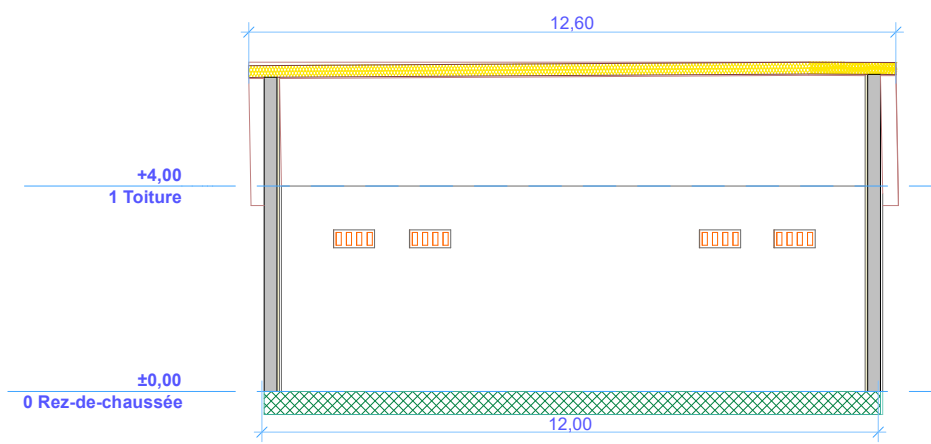

Coupe C-C

Coupe C1-C1