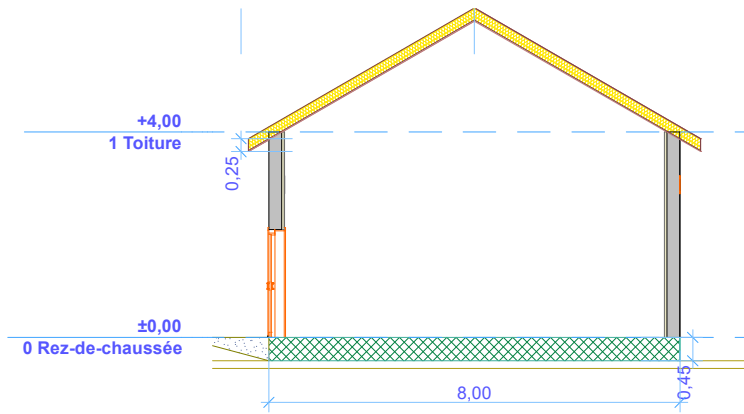

TRAVAUX DE CONSTRUCTION DES 4 ENTREPOTS POUR LE PROJET D'AUTONOMISATION DES REFUGIES ET DES COMMUNAUTES HOTES : VISION HAGUINA/CLTF

	MAITRE D'OUVRAGE : PAM	SITE : KHOURMA/ZABOUT	EHELLE : 1:100
	MAITRE D'OEUVRE : OHDEL	PROVINCE : SILA	DATE : 25/03/2026
	DESSINATEUR: YANKA PAWAKKE	DEPARTEMENT DE KIMITI	PAGE : 02

Façade laterale gauche

Façade laterale gauche

TRAVAUX DE CONSTRUCTION DES 4 ENTREPOTS POUR LE PROJET D'AUTONOMISATION DES REFUGIES ET DES COMMUNAUTES HOTES : VISION HAGUINA/CLTF

	MAITRE D'OUVRAGE : PAM	SITE : KHOURMA/ZABOUT	ECELLE : 1:100
	MAITRE D'OEUVRE : OHDEL	PROVINCE : SILA	DATE : 25/03/2026
	DESSINATEUR: YANKA PAWAKKE	DEPARTEMENT DE KIMITI	PAGE : 03